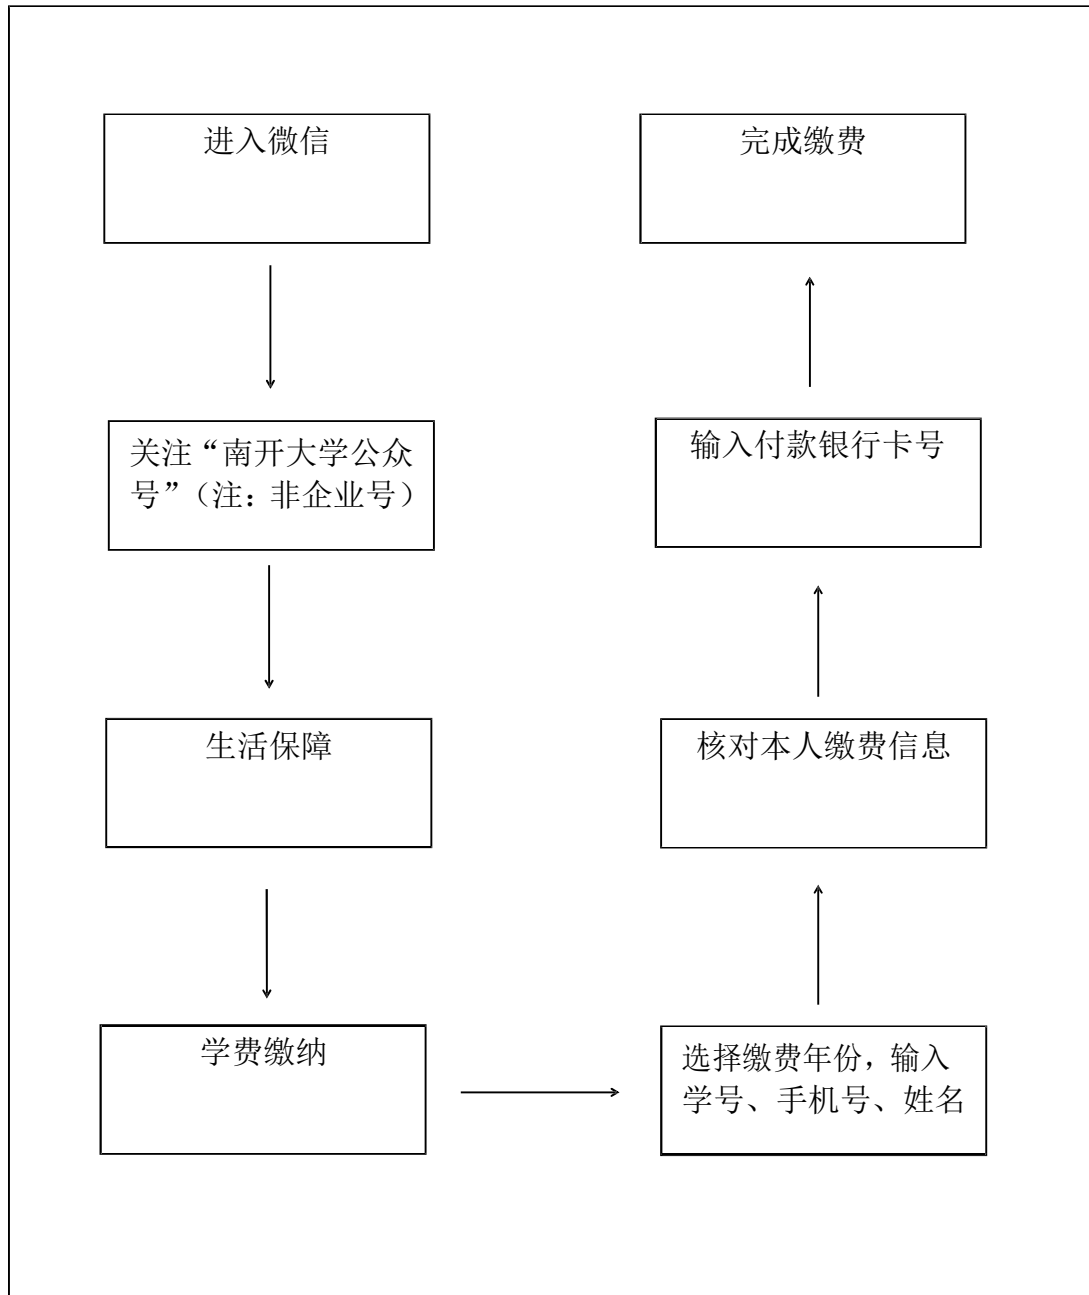

缴费方式（一）：南开大学公众号缴费流程图

缴费方式（二）：交通银行手机银行缴费流程图

左侧二维码：扫一扫 缴纳南开大学学费

右侧二维码：手机银行

路径一：

扫左侧二维码直接进入交通银行银校通 → 缴纳学宿费

路径二：

进入交通银行手机银行 → 生活 → 银校通 → 选择“南开大学”，录入学号/身份证号，选择学年 → 选择付款银行卡 → 输入密码 → 完成缴费

路径三：

进入交通银行手机银行 → 生活 → 生活缴费 → 天津市学费 → 选择“南开大学” → 输入学号，选择“普通学生”，选择“缴费年度” → 输入密码 → 完成支付

缴费方式(三)： 交通银行多媒体机缴费流程图

缴费方式(四)：交通银行网上银行缴费流程图