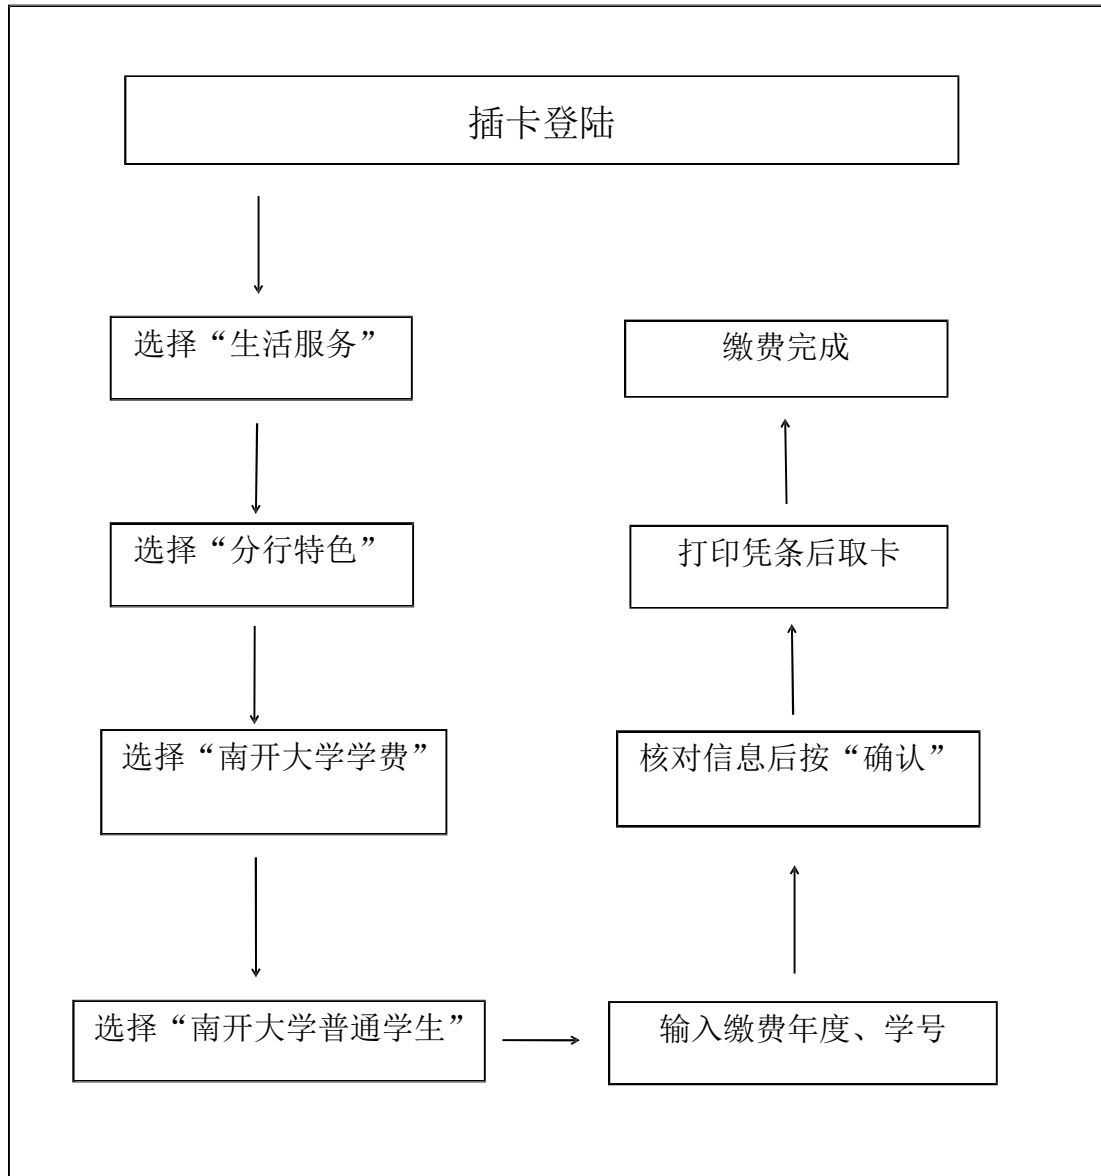

缴费方式（一）：南开大学公众号缴费流程图

缴费方式（二）：交通银行手机银行缴费流程图

左侧二维码：扫一扫 缴纳南开大学学费

右侧二维码：手机银行

路径一：

扫左侧二维码直接进入交通银行银校通 → 缴纳学宿费

路径二：

进入交通银行手机银行 → 生活 → 银校通 → 选择“南开大学”，录入学号/身份证号，选择学年 → 选择付款银行卡 → 输入密码 → 完成缴费

路径三：

进入交通银行手机银行 → 生活 → 生活缴费 → 天津市学费 → 选择“南开大学” → 输入学号，选择“普通学生”，选择“缴费年度” → 输入密码 → 完成支付

缴费方式(三)： 交通银行多媒体机缴费流程图

缴费方式(四)：交通银行网上银行缴费流程图